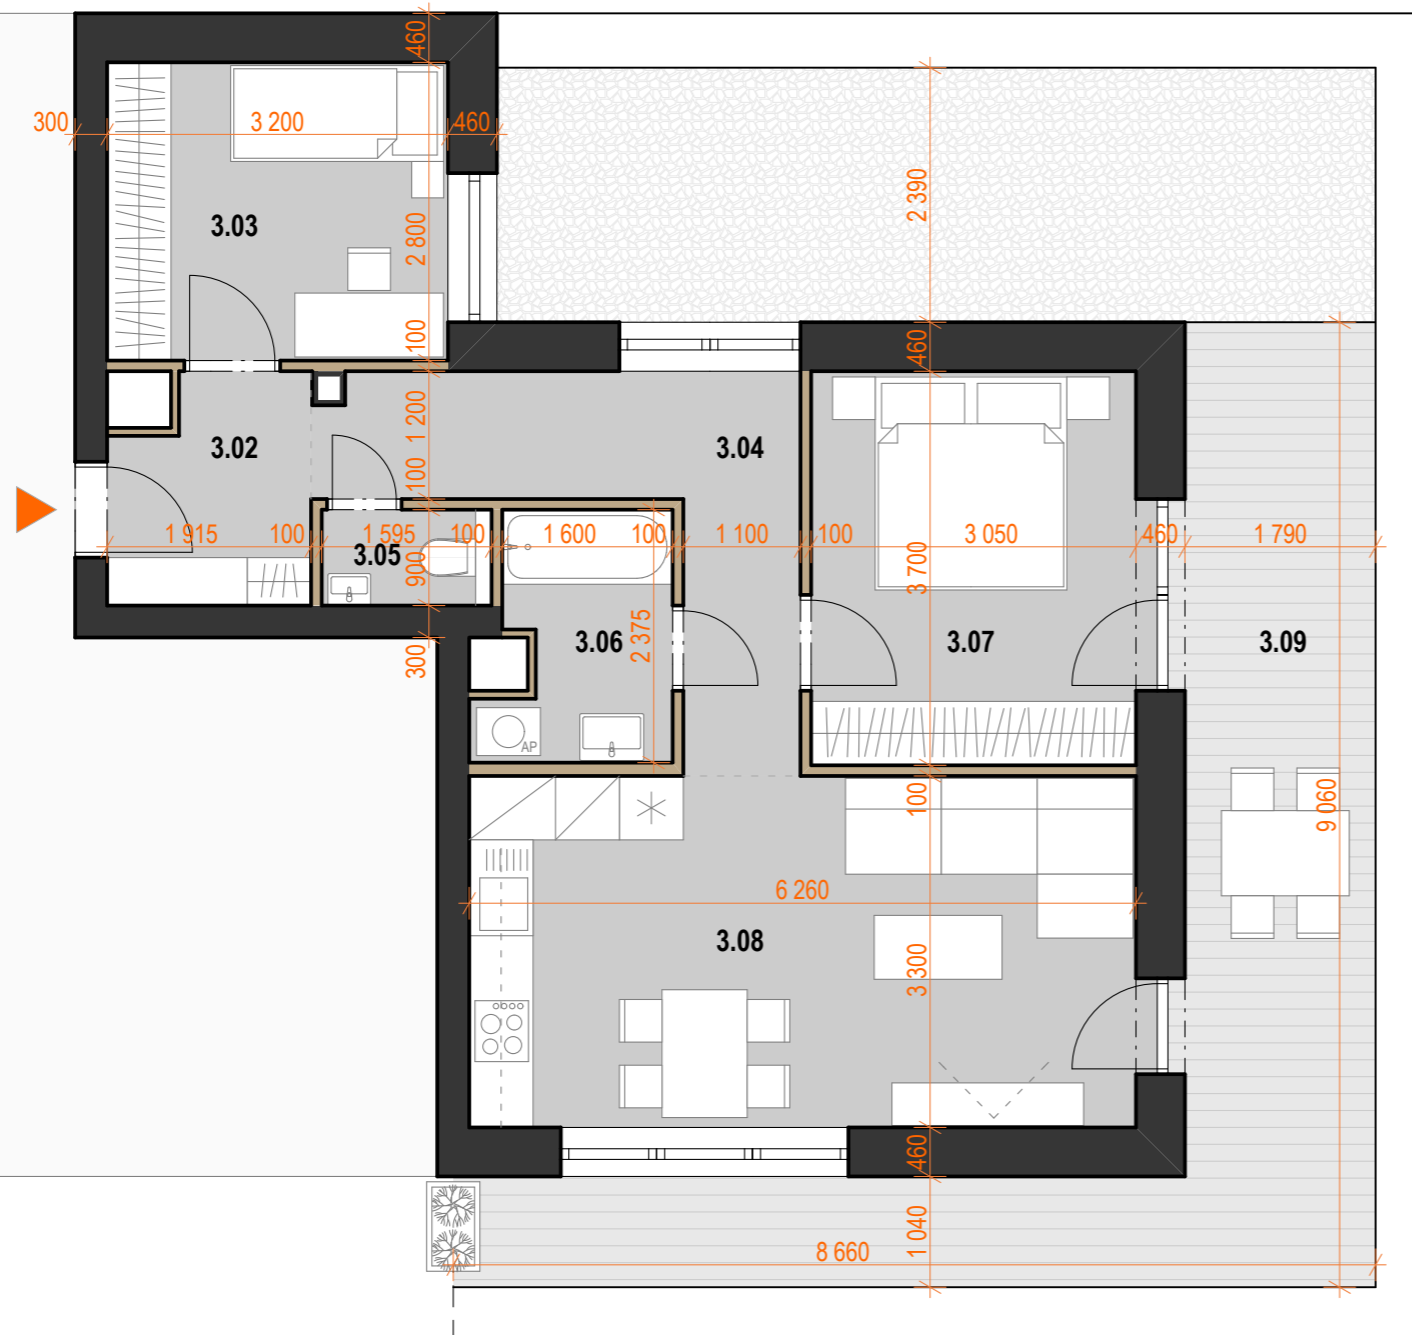

# BYT C301

3-izbový byt  
3. nadzemné podlažie

LEGENDA MIESTNOSTÍ		
3.02	predsieň	3,80
3.03	izba	8,96
3.04	chodba	8,27
3.05	WC	1,44
3.06	kúpeľňa	3,78
3.07	izba	11,29
3.08	obývacia izba s kuchyňou	20,66
	úžitková plocha	<b>58,20 m<sup>2</sup></b>
3.09	strešná terasa	22,93

zobrazit' rozmery