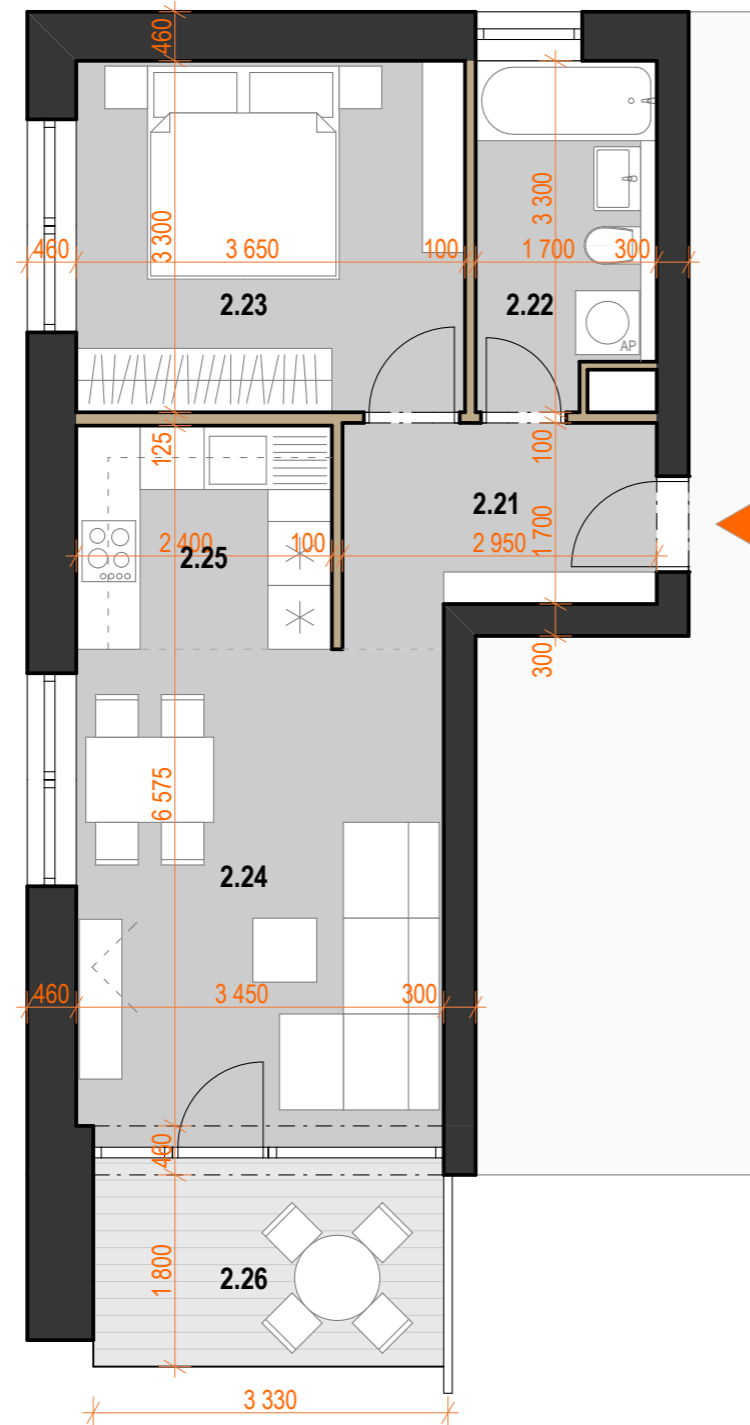

BYT B204

2-izbový byt
2. nadzemné podlažie

LEGENDA MIESTNOSTÍ

2.21	chodba	5,42
2.22	kúpeľňa	5,27
2.23	izba	12,04
2.24	obývacia izba	15,44
2.25	kuchyňa	5,04
úžitková plocha		43,21 m²
2.26	loggja	5,92

zobrazit' rozmery