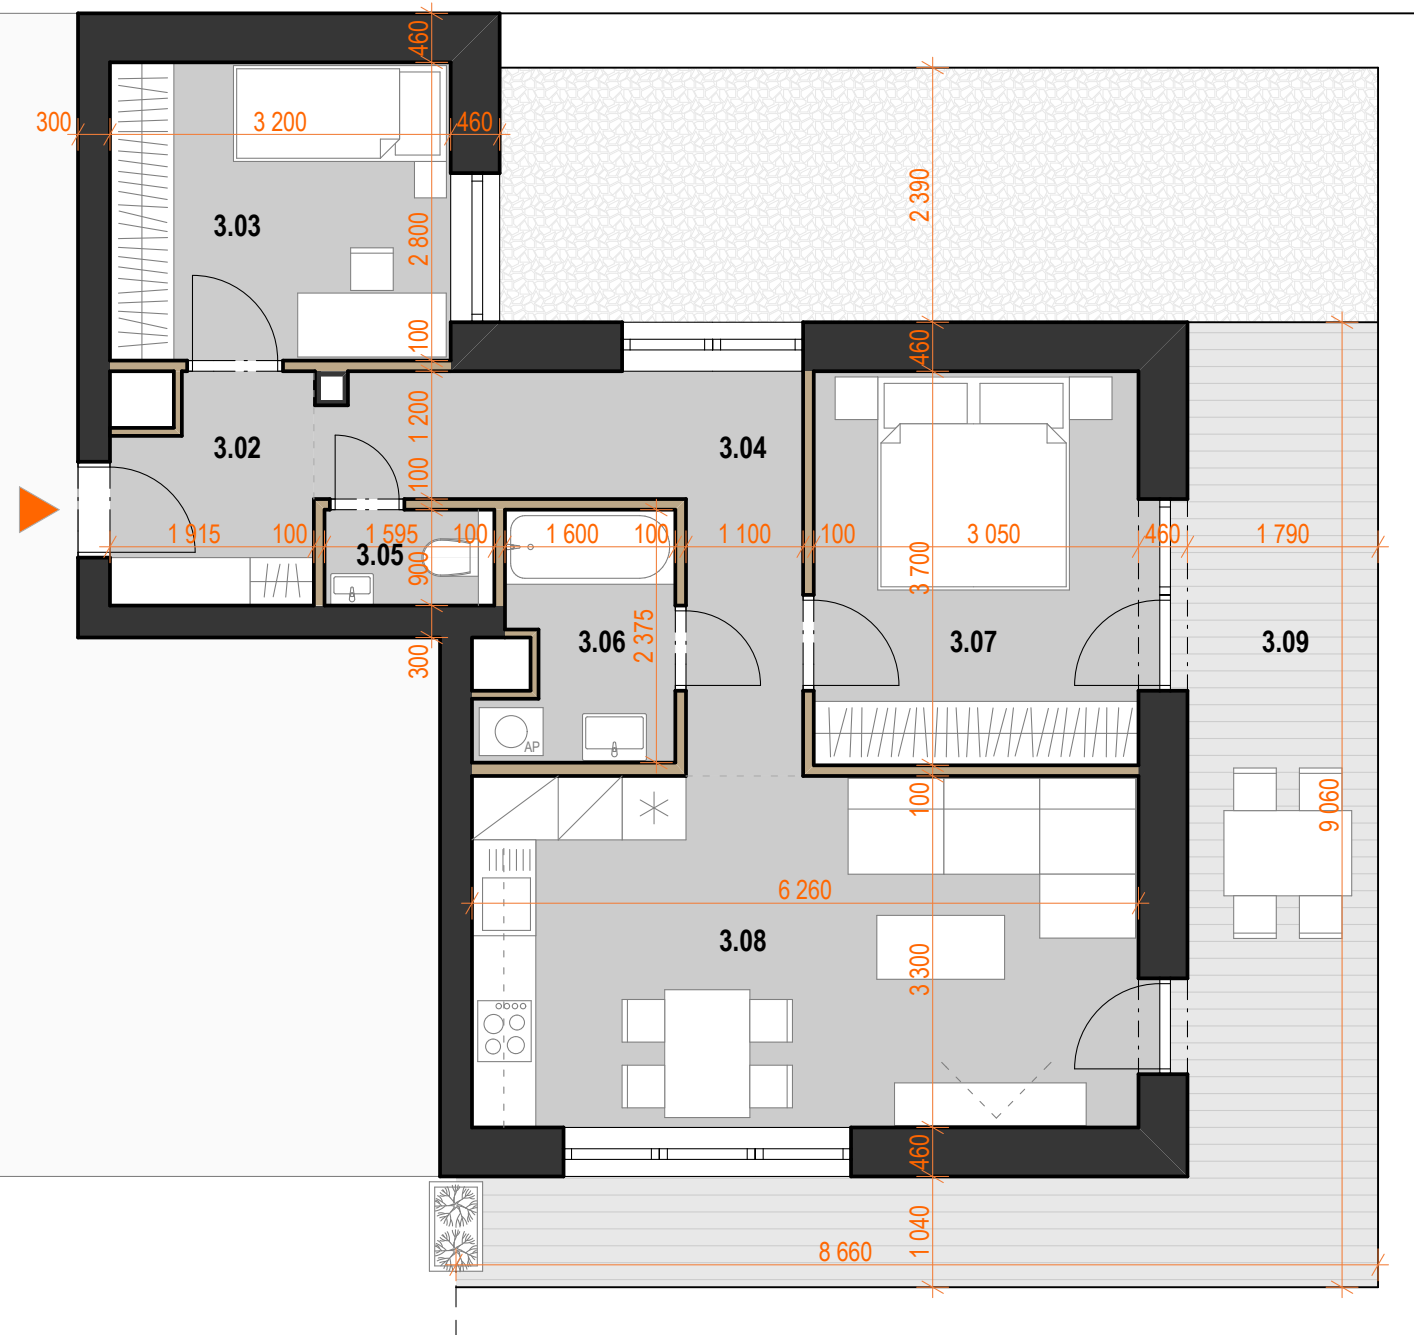

BYT D301

3-izbový byt
3. nadzemné podlažie

LEGENDA MIESTNOSTÍ

3.02	predsieň	3,80
3.03	izba	8,96
3.04	chodba	8,27
3.05	WC	1,44
3.06	kúpeľňa	3,78
3.07	izba	11,29
3.08	obývacia izba s kuchyňou	20,66
	úžitková plocha	58,20 m²
3.09	strešná terasa	22,93

zobrazit' rozmery