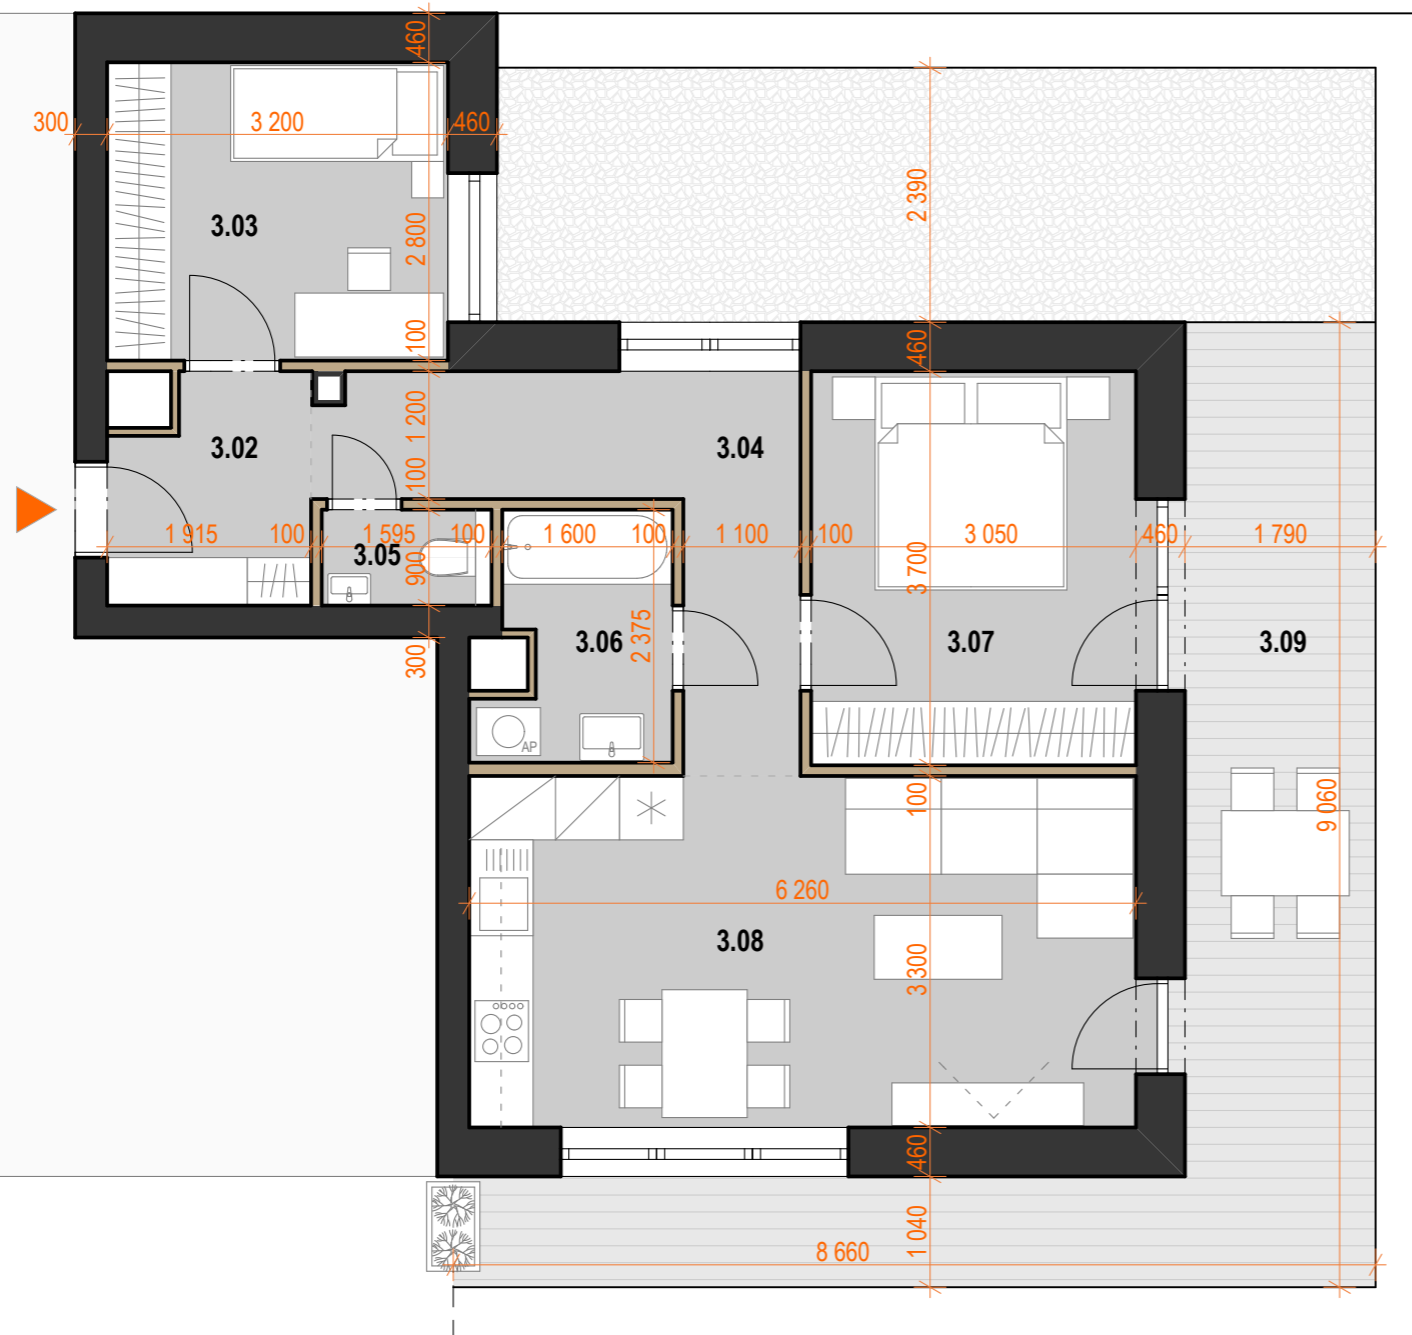

BYT A301

3-izbový byt
3. nadzemné podlažie

LEGENDA MIESTNOSTÍ

3.02	predsieň	3,80
3.03	izba	8,96
3.04	chodba	8,27
3.05	WC	1,44
3.06	kúpeľňa	3,78
3.07	izba	11,29
3.08	obývacia izba s kuchyňou	20,66
	úžitková plocha	58,20 m²
3.09	strešná terasa	22,93

zobrazit' rozmery